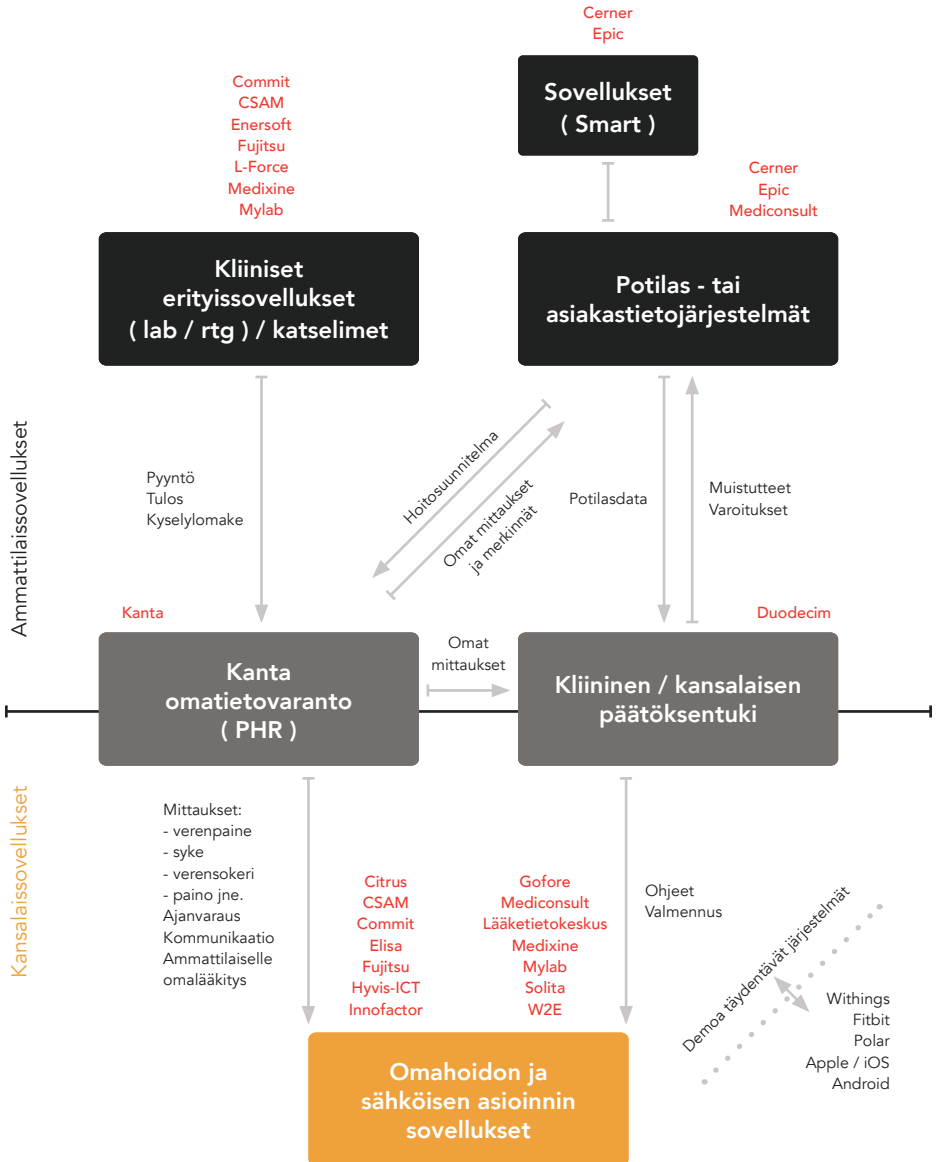

Kokonaiskuva